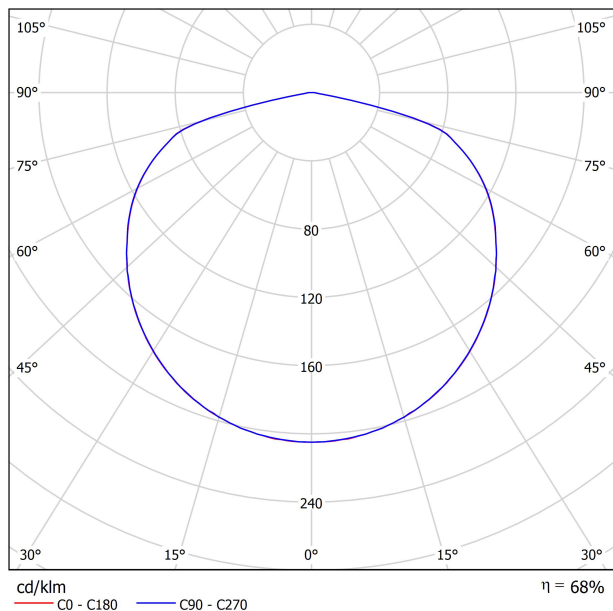

## DIMENSIONS

DIAGRAMME POLAIRE

DIAGRAMME CONIQUE

1.0	4.60 4.58	E(0°) 145 E(C90) 66.5° 5 E(C0) 66.4° 5
2.0	9.20 9.16	E(0°) 36 E(C90) 66.5° 1 E(C0) 66.4° 1
3.0	13.80 13.73	E(0°) 16 E(C90) 66.5° 1 E(C0) 66.4° 1
4.0	18.40 18.31	E(0°) 9 E(C90) 66.5° 0 E(C0) 66.4° 0
5.0	23.00 22.89	E(0°) 6 E(C90) 66.5° 0 E(C0) 66.4° 0
Distance [m]	Cone Diameter [m]	Illuminance [lx]
— C0 - C180 (Half-value Angle: 132.8°)		
— C90 - C270 (Half-value Angle: 133.0°)		