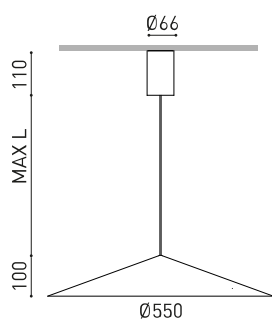

## DIMENSIONS

## ACCESSOIRES

CORD ACCESSORY

Nom	DUNE 55 BASE 2M 2700K NT
Référence	A4831010NT
Coleur	Noir Texturé - Autres couleurs, veuillez consulter
RAL	9005
Catégorie	SUSPENSION

Type	LED
Flux lumineux brut	710 lm
Température de couleur	2700 K - Autres K, veuillez consulter
Stabilité chromatique	MacAdam Step 2
Indice de reproduction chromatique	CRI > 90
Puissance	5 W
Courant	150 mA
Efficacité	142 lm/W
Durée de vie de la LED	L80B10 > 60.000h

Étanchéité	IP20
Contrôle sans fil	Veuillez consulter
Longueur du tendeur	Max. 2 m
Tendeur à réglage rapide	Non
Poids	1845 g
Poids avec emballage	2728 g
Dimensions de l'emballage	439 x 384 x 127 mm
Unités par emballage	1
Matériaux	Aluminium / Polycarbonate

DIAGRAMME POLAIRE

DIAGRAMME CONIQUE

1.0	4.60 4.58	E(0°) 145 E(C90) 66.5° 5 E(C0) 66.4° 5
2.0	9.20 9.16	E(0°) 36 E(C90) 66.5° 1 E(C0) 66.4° 1
3.0	13.80 13.73	E(0°) 16 E(C90) 66.5° 1 E(C0) 66.4° 1
4.0	18.40 18.31	E(0°) 9 E(C90) 66.5° 0 E(C0) 66.4° 0
5.0	23.00 22.89	E(0°) 6 E(C90) 66.5° 0 E(C0) 66.4° 0
Distance [m]	Cone Diameter [m]	Illuminance [lx]
— C0 - C180 (Half-value Angle: 132.8°)		
— C90 - C270 (Half-value Angle: 133.0°)		