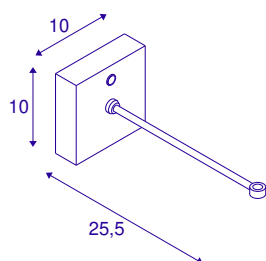

FITU

applique intérieure, noir

Le support mural moderne FITU CRANE BASE sert de fixation aux suspensions à câble nu de la série FITU. Il est réalisé en acier et disponible dans les coloris noir et blanc. Vous disposez ainsi d'innombrables possibilités de combinaison.

INFORMATIONS TECHNIQUES

Réf.	1004682
Code IP	IP 20
Montage	En saillie
Détails de montage	Applique
Tension nominale	220-240V ~50/60Hz V
Classe de protection	I
Coloris	noir
Largeur	10 cm
Hauteur	10 cm
Profondeur	25.5 cm
Poids net	0.511 kg
Poids brut	0.77 kg
Page du BIG WHITE	214