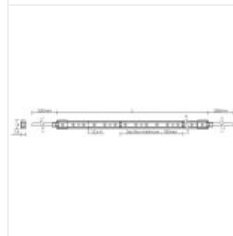

KIT JAKLED 60 HR 3000K 2,5M

Code : **55389**

Caractéristiques techniques

Utilisation	intérieure / extérieure
IP	IP65
IK	IK02
Classe	Classe 2 - double isolation
Résistance au feu	850°C

Nombre et type de source	LED circuit / module intégré (non démontable)
Douille / Culot	Sans
Puissance nominale / absorbée	36 W
Température de couleur	3000 K
Poids net	560 gr