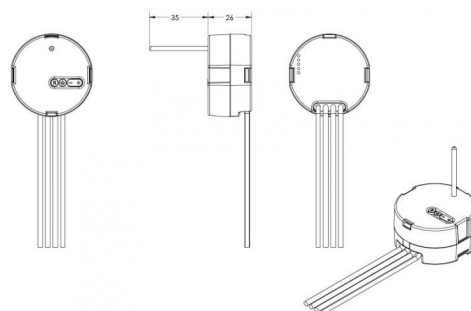

Contrôle/Dimming

Type: Coupure de phase descendante

Énergie et approbations

Approbation: CE

Matériaux et finition

Embase: Polycarbonate (PC)
Couleur: Blanc (RAL 9003)

Montage/Connexion

Montage: Encastré, Indoor
Module: Pill Mini

Dimensions (mm)

Longueur (L): 48
Largeur (W): 26
Diameter (D): 49
Poids (brutto/netto): 0.23 / 0.23

7 0 2 1 9 8 8 2 0 3 5 1 4