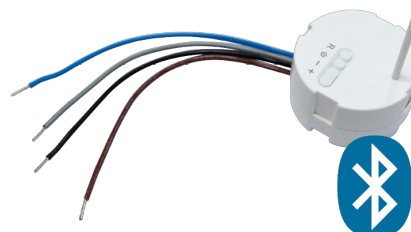

LEDDim Smart IsoSafe Blanc

Codes-articles: **820351**
EAN: 7021988203514
SG code: 5046820351

Source lumineuse

Version: IsoSafe
Wattage: 200VA
System wattage: 0.0W
Tension: 220-240V
Light distribution: Directe
Optique: Plastic Opal

Contrôle/Dimming

Type: Coupure de phase descendante

Énergie et approbations

Approbation: CE

Matériaux et finition

Embase: Polycarbonate (PC)
Couleur: Blanc (RAL 9003)

Montage/Connexion

Montage: Encastré, Indoor
Module: Pill Mini

Dimensions (mm)

Longueur (L): 48
Largeur (W): 26
Diameter (D): 49
Poids (brutto/netto): 0.23 / 0.23

7 0 2 1 9 8 8 2 0 3 5 1 4