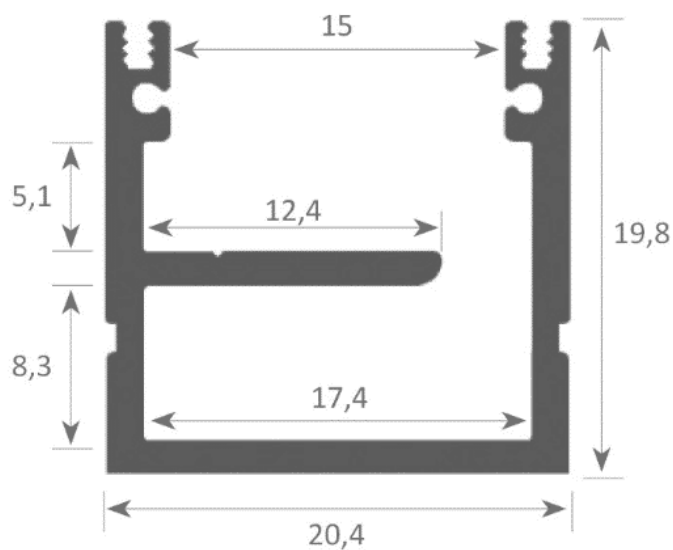

## PR6001

Profilé passage de câbles

## Caractéristiques techniques

LARGEUR	20,4mm
LARGEUR INTÉRIEURE	12,4mm
HAUTEUR	19,8mm
MATIÈRE	Aluminium
ACCESSOIRE INCLUS	Diffusant polycarbonate
CONDITIONNEMENT	1 pièce

## Références

NOM COMMERCIAL RÉF. CONSTRUCTEUR	LONGUEUR	COULEUR DU PRODUIT
<b>PR6001-2MGRIS</b> ENG0300100000035	2m	Gris
<b>PR6001-2MNOIR</b> ENG0300100000036	2m	Noir
<b>PR6001-GRIS-SP</b> ENG0310100000028	Sur mesure	Gris
<b>PR6001-NOIR-SP</b> ENG0310100000029	Sur mesure	Noir