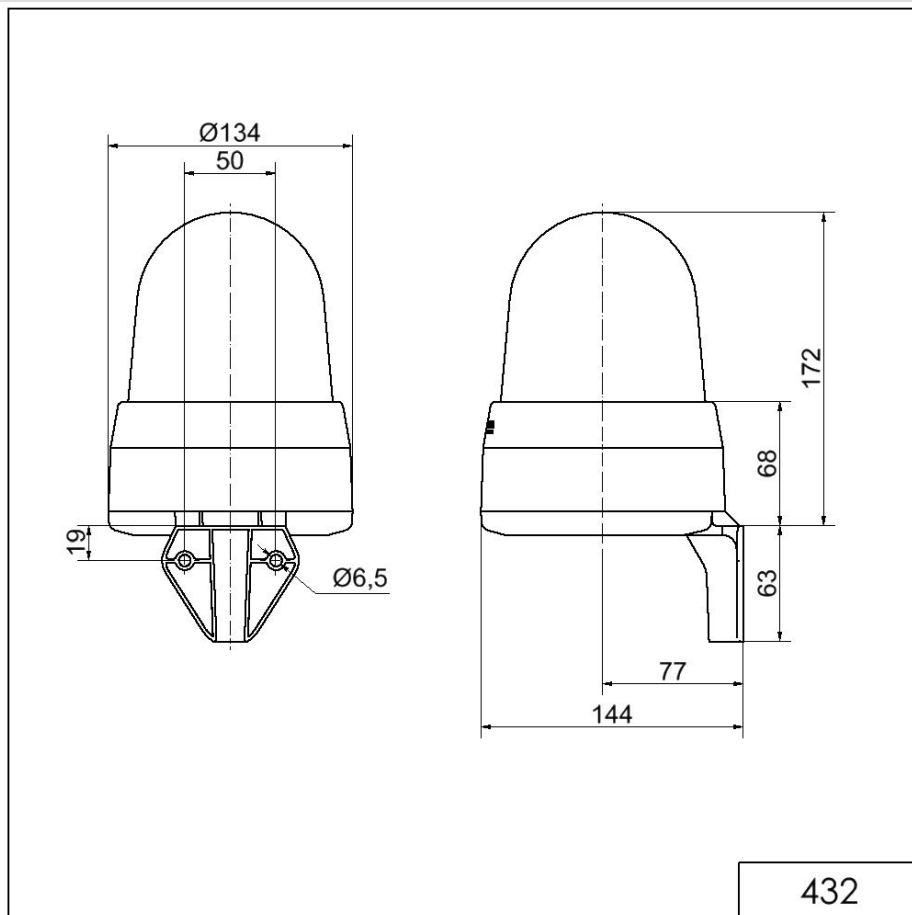

Midi / LED/Multi-Tone Sounder 432

Sirène DEL WM 32 sons 24VAC/DC RD

DESSIN

! Pour plus d'informations sur l'installation et le montage, reportez-vous au guide d'utilisation approprié sur www.werma.com. Cette copie imprimée est pour information seulement et est sujette à modification.