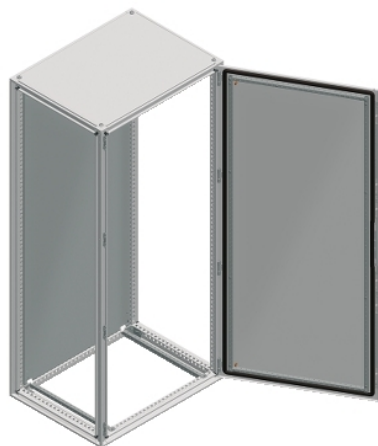

Fiche produit

Caractéristiques

NSYSF14840

Spacial SF - cellule - 1 porte - sans châssis -
assemblé - 1400x800x400mm

Principales

Gamme	Spacial
Extended range	Spacial SF
Application	Polyvalent
Type de produit ou équipement	Enveloppe juxtaposable
Hauteur nominale de l'enveloppe	1400 mm
Largeur nominale de l'enveloppe	800 mm
Profondeur nominale de l'enveloppe	400 mm
Installation du coffret	Posé au sol
Composition de l'appareil	2 rails coulissants 4 support de platine de montage 1 structure 1 porte 1 système de verrouillage à poignée: porte 1 panneau arrière 1 toit

Complémentaires

Type de structure	Montants verticaux reliés aux cadres supérieur et inférieur Formé à partir d'une section unique Panneaux et portes intégrés à la structure Structure perforée avec pas de 25 mm
Type de porte	Pleine avant
Nombre de portes	Avant: 1 porte(s)
Ouverture de porte	Réversible (120 °)
Type de verrou	Serrure à 4 points, poignée avec insert à double barre 5 mm porte avant
Type de châssis plein	Sans châssis plein
Type de plaque passe-câbles	Sans plaque presse-étoupe
Accessibilité	Avant Arrière Côtés du boîtier
Pièces amovibles	Porte par vis charnière Panneau arrière par vis Toit par vis Support de platine de montage par vis Rail coulissant par vis
Matière	Encadrement: acier galvanisé Montants: acier galvanisé Porte: tôle d'acier Panneaux: tôle d'acier Charnière: zamak Poignée: polyamide 6 avec 30 % de fibre de verre
Finition de surface	Poudre époxy-polyester
Couleur	Enveloppe: gris (RAL 7035) Poignée: noir (RAL 9005)
Poids du produit	74,2 kg

Environnement

Normes	CEI 62208
Degré de protection IP	IP55 se conformer à CEI 60529
Tenue aux chocs IK	IK10 se conformer à CEI 62262

Emballage

Poids de l'emballage (Kg)	74,200 kg
Hauteur de l'emballage 1	1530,000 mm
Largeur de l'emballage 1	845,000 mm
Longueur de l'emballage 1	490,000 mm