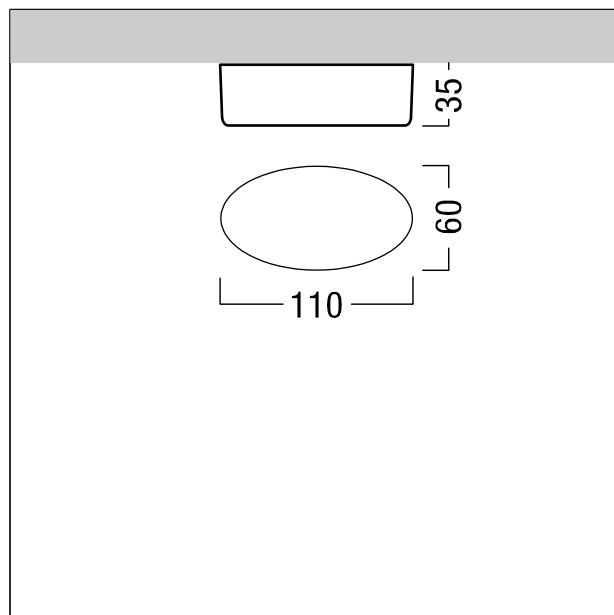

ZS_RTX_M_Baldachin.wmf