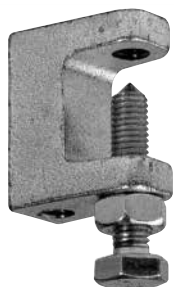

Accessoire de pose

11091030

Crampon de fixation

Crampon de fixation pour tige filetée

Description produit

Les accessoires de poses sont un ensemble d'accessoires permettant de maintenir les réseaux aérauliques.