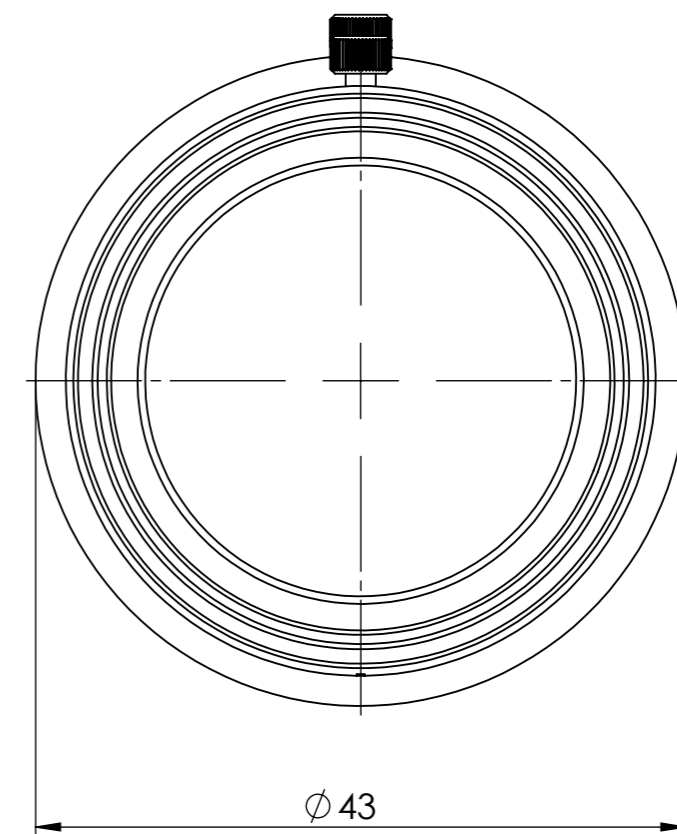

Vorne / Front

Links / Left

Alle Bemessungswerte sind in Millimeter (mm) angegeben
All dimensions are in millimeters (mm)

SIEMENS

6GF35608EA010FF0_001

Format / Size: A3

Blatt / Sheet: 1 / 1

Masstab / Scale: 2:1