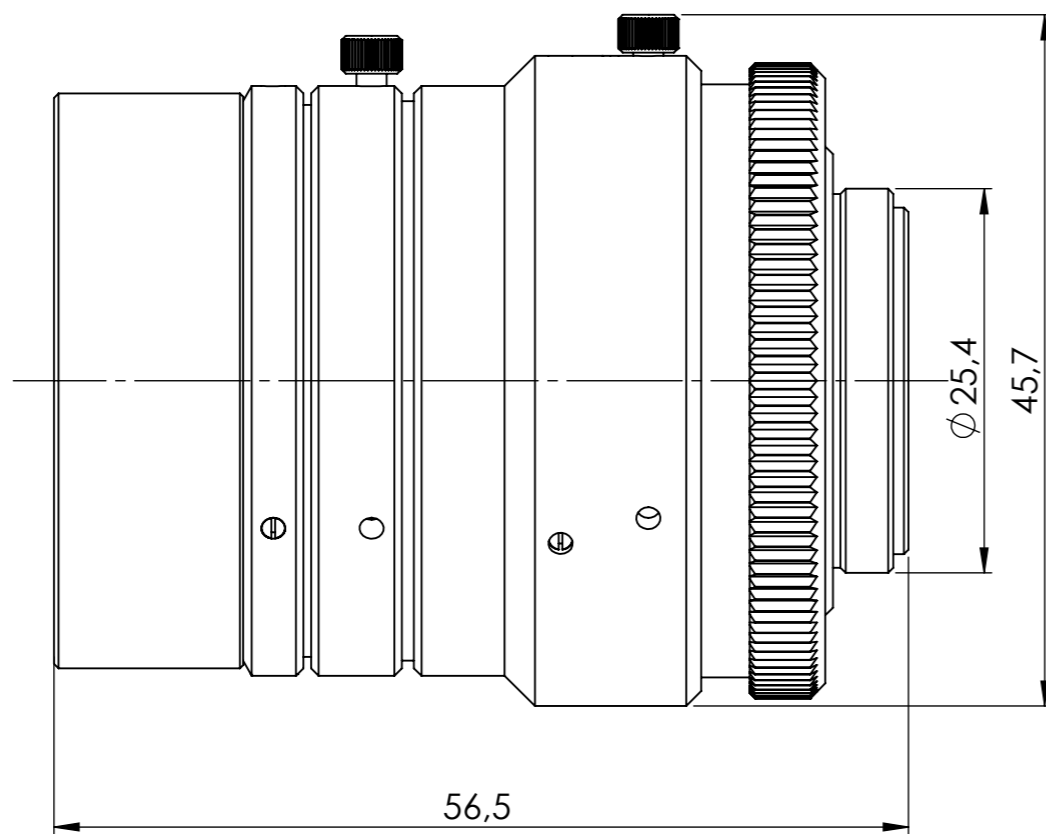

Vorne / Front

Links / Left

Alle Bemessungswerte sind in Millimeter (mm) angegeben
All dimensions are in millimeters (mm)

SIEMENS

6GF35608EA010FF0_001

Format / Size: A3

Blatt / Sheet: 1 / 1

Masstab / Scale: 2:1