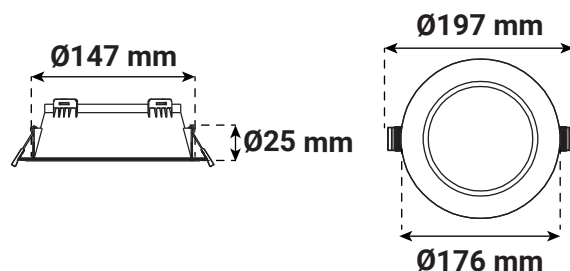

### Paramètres

Matériaux utilisés : PC

Indice de protection IP : IP20

Poids Net : 0,008 Kg

*Nouveauté : données en cours de validation*

### Dimensions