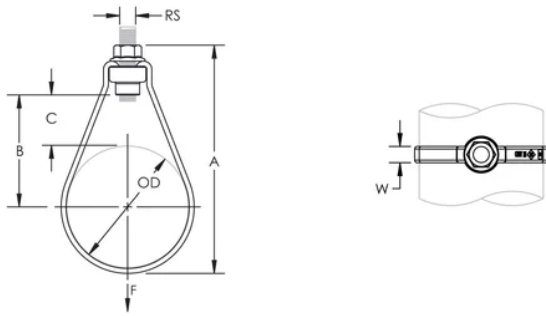

Les extrémités embouties du collier simplifient son désassemblage et son réassemblage

Les bords évasés du collier aident à guider la tuyauterie, limitant les frottements et l'endommagement de la tuyauterie métallique ou plastique

Inclut tout le matériel nécessaire au montage

CARACTÉRISTIQUES DU PRODUIT

Article Number: 597978

Material: Acier

Finish: Électrozingué

Pipe Size: 6-po

NB/DN: 150

Outer Diameter: 165-mm

Rod Size: M12

Width: 15-mm

A: 272-mm

B: 146-mm

C: 63-mm

Static Load: 4000 N

Wrench Size: 18-mm

DIAGRAMS