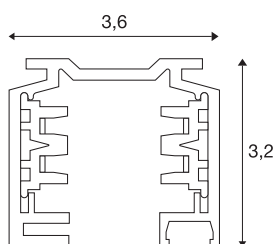

EUTRAC®

rail 3 allumages, en saillie, intérieur, 2m, blanc

Rail porteur aluminium du système de rail en saillie triphasé 230V EUTRAC. L'installation peut s'effectuer directement au mur ou au plafond en utilisant les trous pré-perçés du profil. La version en saillie de ce système est disponible en plusieurs coloris et longueurs. Ce luminaire est également disponible en version encastrable. Veuillez noter qu'à compter du 1er avril 2018, la teinte de blanc RAL 9010 sera remplacée par la teinte RAL 9016 (Blanc signalisation). Vous trouverez plus d'informations sous Informations produits dans la section « Service » / Téléchargements.

INFORMATIONS TECHNIQUES

Réf.	1001511
Code IP	IP 20
Montage	En saillie
Détails de montage	Plafond
Tension nominale	220-240V ~50/60Hz V
Classe de protection	I
Coloris	blanc
Longueur	200 cm
Largeur	3.6 cm
Hauteur	3.2 cm
Poids net	1.75 kg
Poids brut	2.417 kg
Page du BIG WHITE	435