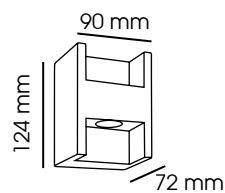

## Applique LED

CODE 0086

**Descriptif :**

- Applique LED double flux
- Balisage extérieur/intérieur
- Corps en aluminium
- Verre trempé
- Finition gris anthracite
- Eclairage indirect vers le haut et le bas

CODE	Flux LED	Puissance	T° Couleur	Angle Faisceau	Durée de vie
0086	2x80 lm	2x3 W	3000 K	60	30000 h