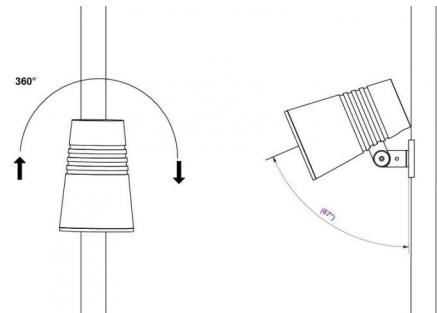

IP: IP66

Énergie et approbations

Approbation: CE

Matériaux et finition

Embase: Aluminium coulé sous pression

Montage/Connexion

Montage: Mur, Outdoor

Dimensions (mm)

Longueur (L): 550

Largeur (W): 136

Hauteur (H): 136

Poids (brutto/netto): 1.61 / 1.41

Emballage

Dimensions de l'emballage: 600 x 155 x 155

5 7 0 3 8 2 1 1 7 3 1 9 3