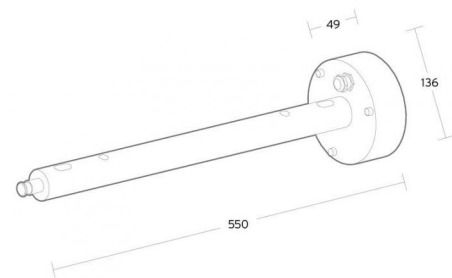

IP: IP66

Énergie et approbations

Approbation: CE

Matériaux et finition

Embase: Aluminium coulé sous pression

Montage/Connexion

Montage: Mur, Outdoor

Dimensions (mm)

Longueur (L): 550

Largeur (W): 136

Hauteur (H): 136

Poids (brutto/netto): 1.61 / 1.41

Emballage

Dimensions de l'emballage: 600 x 155 x 155

5 7 0 3 8 2 1 1 7 3 1 9 3