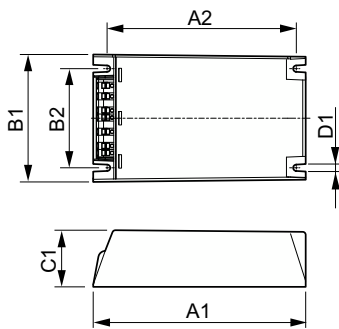

## Schéma dimensionnel

Product	D1	C1	A1	A2	B1	B2
HID-DV PROG Xt 70 SON Q 208-277V	4,5 mm	40,0 mm	150,0 mm	133,6 mm	90,0 mm	70,0 mm