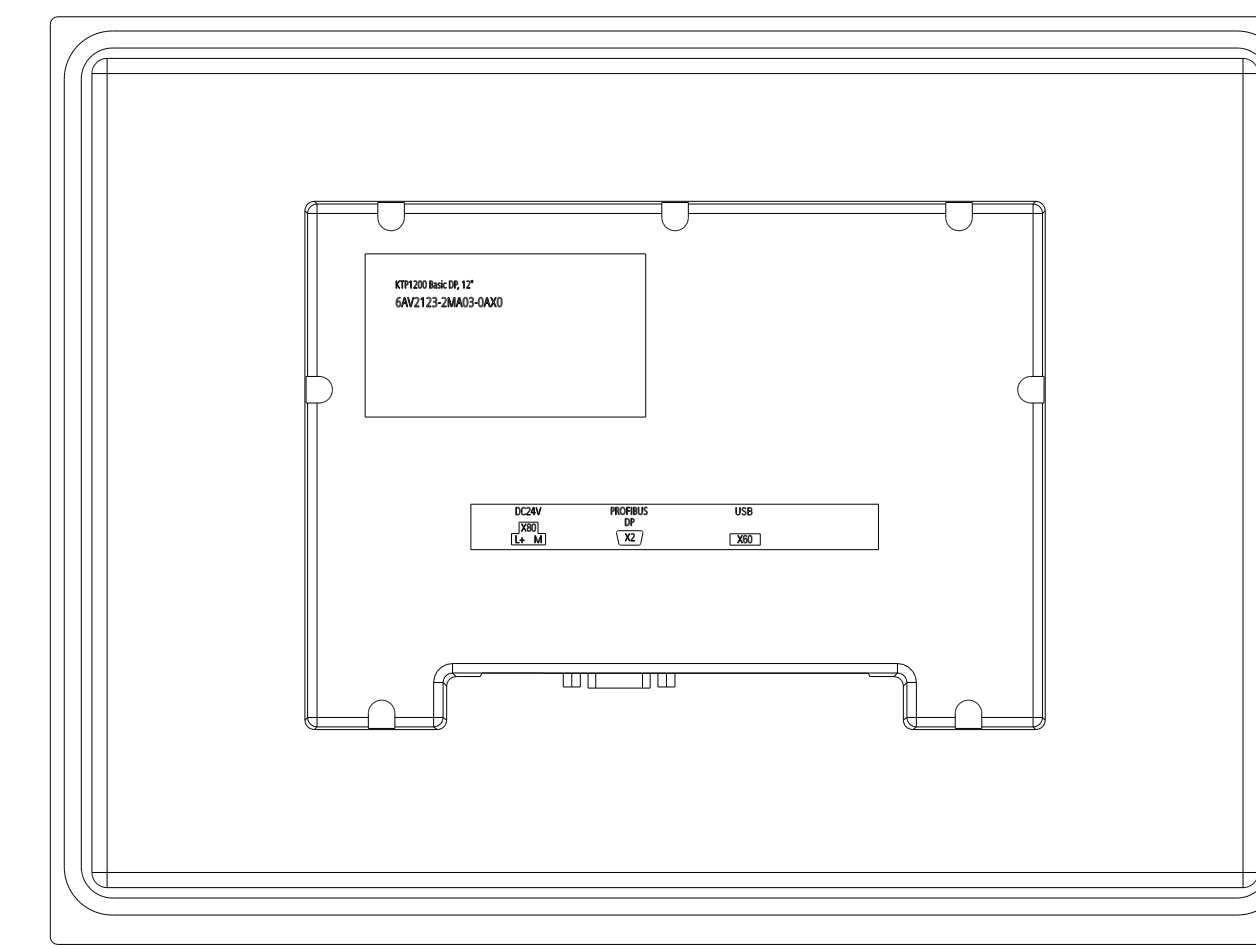

Hinten / Back