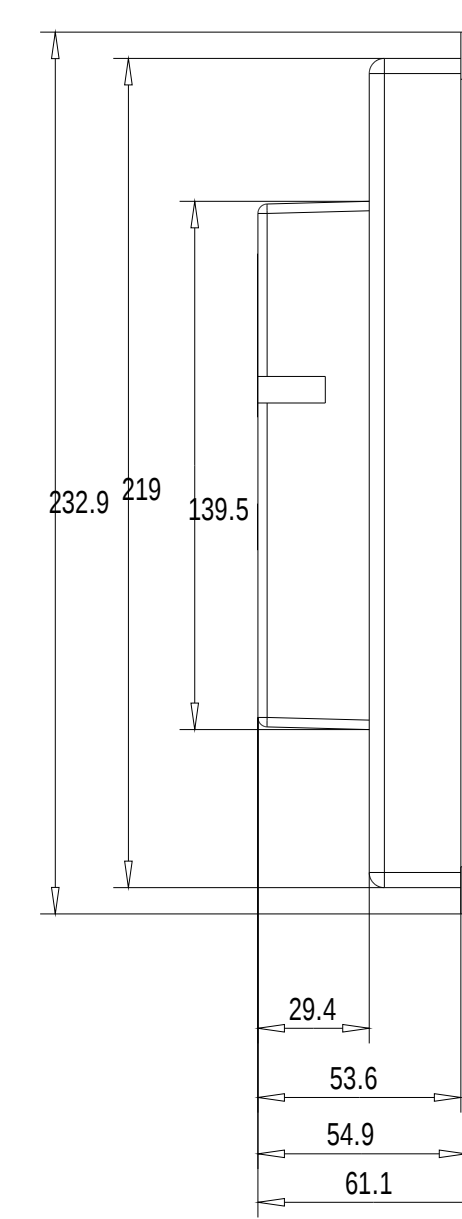

Links / Left