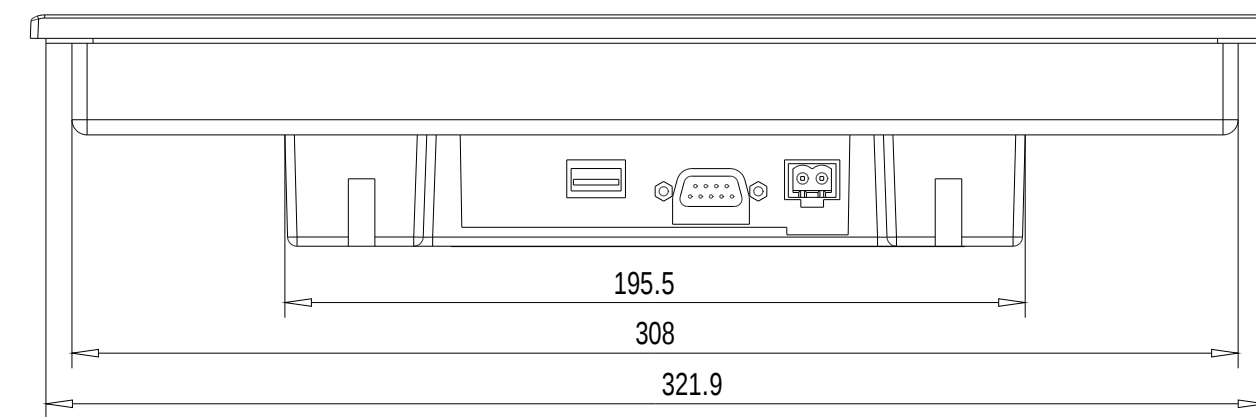

Unten / Bottom