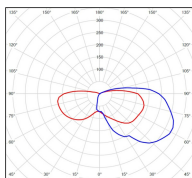

Place des Vosges 1

Évolution

Modèle ②

catalogue 2020 p. 234

réf. 150004009

EAN. 3663660114363

Données techniques

Tension nominale	230V AC
Plage de tension d'entrée	230 - 250 V AC
Driver output	-
Alimentation output	-
Classe	1
IP	65
IK	-
Diffuseur	PMMA clair
Paralume	-
Source	E27
Température de couleur réelle	-
Flux total sortant	- lm
Consommation totale	- W
Classe énergétique	Classe de la lampe (non fournie)
Efficacité lumineuse	-
IRC	-
SDCM	-
Espacement conseillé (PMR Emoy - 20 lux)	2,5 m
Hauteur de placement	2 m
Largeur du placement	2 m
Optique	-
Dimmable	-
Ta	-
Durée de vie LED	-
Plage de température ambiante	-10 ~50°C
UGR	-
ULR	-
Distorsion harmonique THDI	-
Fixation	Oui
Détection	Oui
Avec prise IP55	Non

Données logistiques

Dimensions du modèle	H.340 L.216 P.132
Poids net	1.670 Kg
Poids brut	2.100 Kg
Dimensions colis 1	H.410 L.240 P.200

Certifications et garanties

CE	Oui
UL	Non
EAC	Oui
RoHS	Oui
ENEC	Non
Anti-corrosion	25 ans (sur Aluminium)
Technique	5 ans
Electronique	5 ans