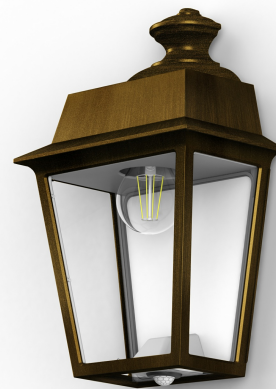

Place des Vosges 1

Évolution

Modèle ②

catalogue 2020 p. 234

réf. 150004009

EAN. 3663660114363

Données techniques

Tension nominale	230V AC
Plage de tension d'entrée	230 - 250 V AC
Driver output	-
Alimentation output	-
Classe	1
IP	65
IK	-
Diffuseur	PMMA clair
Paralume	-
Source	E27
Température de couleur réelle	-
Flux total sortant	- lm
Consommation totale	- W
Classe énergétique	Classe de la lampe (non fournie)
Efficacité lumineuse	-
IRC	-
SDCM	-
Espacement conseillé (PMR Emoy - 20 lux)	2,5 m
Hauteur de placement	2 m
Largeur du placement	2 m
Optique	-
Dimmable	-
Ta	-
Durée de vie LED	-
Plage de température ambiante	-10 ~50°C
UGR	-
ULR	-
Distorsion harmonique THDI	-
Fixation	Oui
Détection	Oui
Avec prise IP55	Non

Place des Vosges 1

Évolution

Modèle ②

catalogue 2020 p. 234

réf. 150004009

EAN. 3663660114363

Matières et finitions

Matières	aluminium
Couleur	Patiné doré - 009