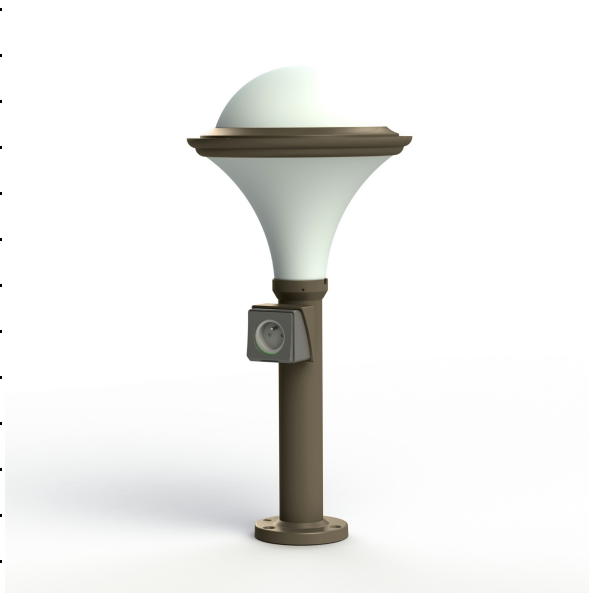

Dallas

catalogue 2020 p. 182

réf. 119008054

EAN. 3663660203852

Modèle 7

Données techniques

Tension nominale	230V AC
Plage de tension d'entrée	230 - 250 V AC
Driver output	-
Alimentation output	-
Classe	1
IP	44
IK	10
Diffuseur	Polycarbonate opale
Paralume	Non
Source	E27
Température de couleur réelle	-
Flux total sortant	- lm
Consommation totale	- W
Classe énergétique	Classe de la lampe (non fournie)
Efficacité lumineuse	-
IRC	-
SDCM	-
Optique	-
Dimmable	-
Ta	-
Durée de vie LED	-
Plage de température ambiante	-10 ~50°C
UGR	-
ULR	-
Distorsion harmonique THDI	-
Fixation	Oui
Détection	Non
Avec prise IP55	Oui

[Notice d'installation à télécharger](#)

Dallas

catalogue 2020 p. 182

réf. 119008054

EAN. 3663660203852

Modèle 7

Matières et finitions

Matières	aluminium
Couleur	Grès - 054