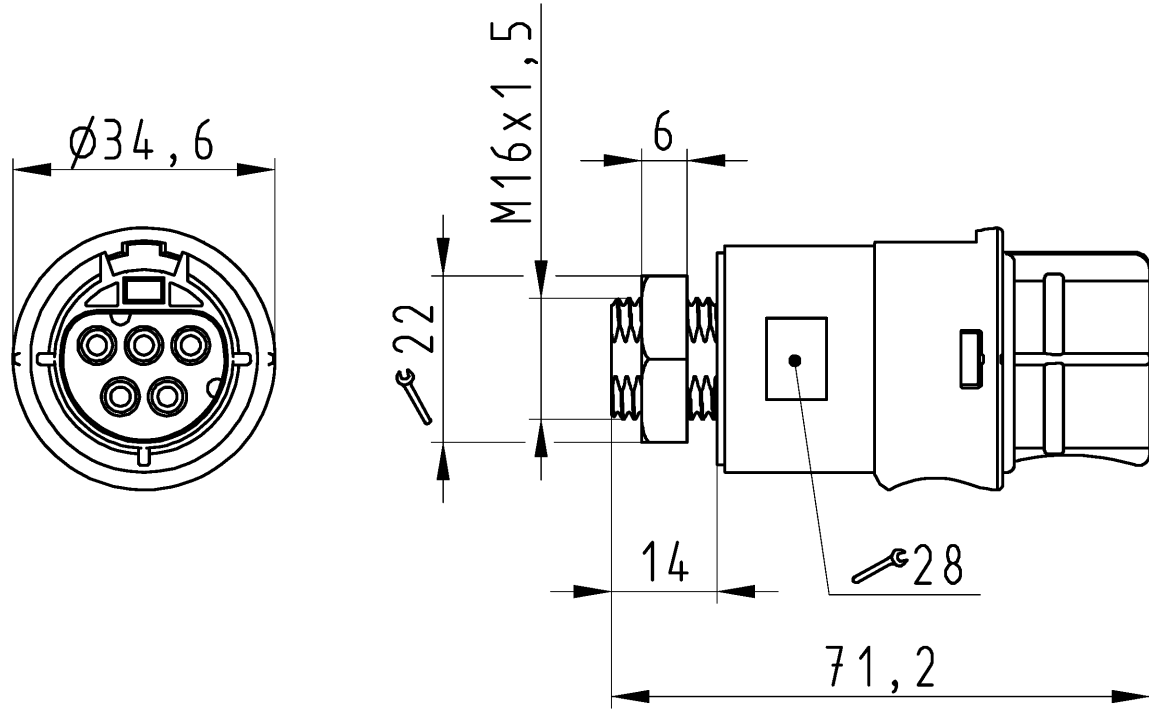

These dimensions will be especially checked at delivery
 Only inspection dimensions
 With /E marked dimensions are only valid for internal use

Diese Maße werden bei Abnahme besonders geprüft
 Ausschließlich Prüfmaße
 Mit /E gekennzeichnete Maße sind nur für interne Zwecke gültig

Auslieferungszustand
 delivery status

Verpackungseinheit: je 100 Stück
 packaging unit: per 100

96.151.2151.4	RST2015C B1 M03 L BR01	signalbraun /signalbrown
Bestellnummer /Order number	Typ /Type	Farbe /color
Weitere Daten siehe KATALOG oder eKatalog. Additional data see CATALOG or eCatalog.		www.wieland-electric.com eshop.wieland-electric.com

Oeffnungsmassbild siehe 96.031.2153.1 14K
 opening dimension see 96.031.2153.1 14K

Tolerierung Size ISO 14405(®)/Tolerance system Size ISO 14405(®). (This ISO-standard describes the envelope principle. According to the envelope principle the deviations of form and parallelism are limited by the size tolerances).		ja/yes <input checked="" type="checkbox"/> Stoffverbots- und Deklarationsliste nach WN 5020.010 ist einzuhalten. Conformity with Wieland document WN 5020.010 e (list of prohibited / declarable hazardous substances) to be declared!	
Freitoleranz nach General tolerance	CAD - Zeichnung, keine manuellen Änderungen CAD - drawing, no manual modifications allowed	1.Verwendung: First Use:	Blatt: 1 von 1 Sheet: of 1
	Werkstoff/Material	2015 Tag/Date	Name
	Maßstab/Scale	gezeichnet drawn	24.07. HoffmannT
	1:1	geprüft checked	-
	Vol. mm³	Normgepr. Stand. check	-
	Ofl./Surf. mm²	Ersatz für/Replacement for: -	
	www.wieland-electric.com	Type	Benennung/Title
Index	Datum / Blatt Date / Sheet	BUCHSENTEILE female connector	
Änderung/Revision			