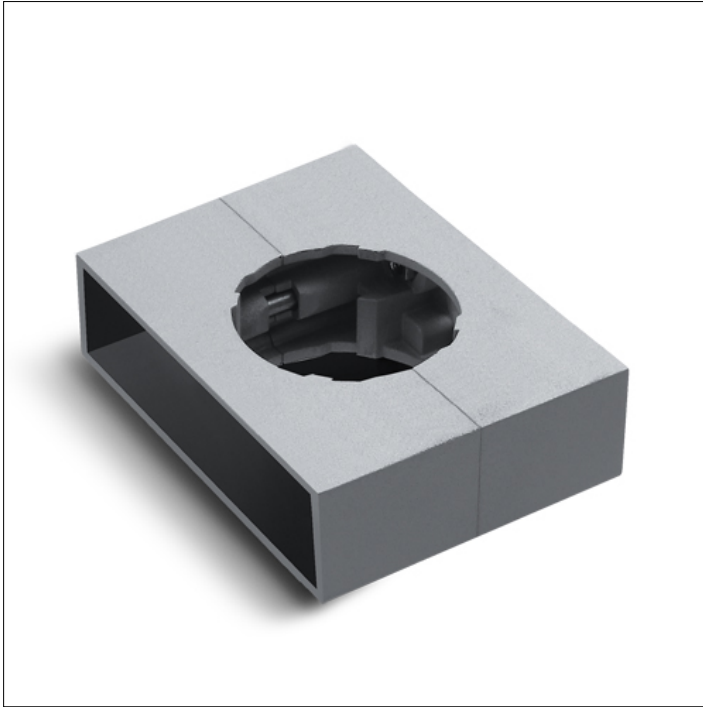

ACCESSOIRE**S.3045
ACCESSORY DOUBLE MOUNT POLE Ø60mm and
Ø76mm**

Le produit approprié pour l'installation sur des pôle SIMES Ø60mm Art S.2842-S.2843 et Ø76mm Art S.2844-S.2845
Accessoire disponible dans les couleurs suivantes: Blanc (cod.01), Gris (cod.14)