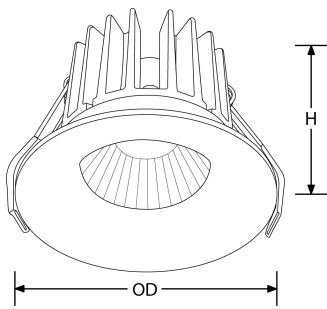

Bluetooth

fonctionne sur  
contrôle

**Description:**

**CurveE™ Spot Encastré LED Basse-Luminance 10W IP44 Gradable**

Les spots encastrés LED CurveE™ combinent un design minimaliste et une source basse-luminance. Ils sont proposés avec un déflecteur de 10mm ou 20mm pour un confort au plus près des besoins. Disponibles en blanc mat, ces encastrés à gradation triac sont une solution idéale partout où le confort visuel est clé, notamment pour les applications résidentielles ou en hôtellerie-restauration.

## Schéma

## Caractéristiques produit:

Technologie:	LED	Nombre de LEDs:	1
Type de tension d'entrée:	220~240V AC	Facteur de puissance:	0.90
Température min:	-20	Diamètre d'encastrement Min. (mm):	70
Diamètre d'encastrement Max. (mm):	72	Température max:	45°C
Réglage positionnel:	Fixe	Distribution lumineuse:	Direct
Smart? :	Non	OD (mm):	80
H (mm):	60	Indice IP:	IP44
Indice IK:	IK02	Composition:	Aluminium
Composition de l'optique:	Polycarbonate	Culot:	Aucun
SDCM:	6	Dépréciation lumineuse :	L70
Durée de vie à L70 (h) :	50000		