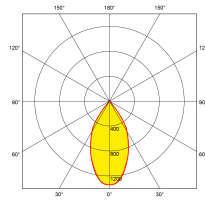

Courbe polaire