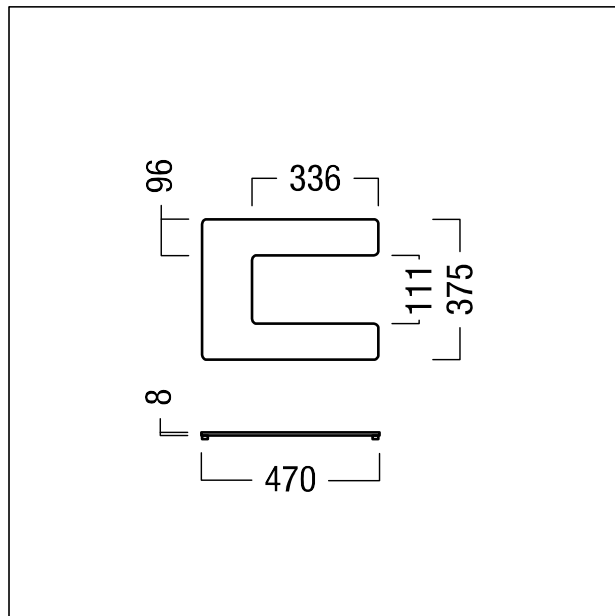

Pied de luminaire U-BASE pour lampadaire

ARTELEA Pied de luminaire U-BASE pour lampadaire ; ; ; ; Argenté ; poids : 7,92 kg ; pour une composition de luminaires, utiliser myARTELEA

ZS_ART_F_ARTELEA_stand_small_single_WH.jpg

ZS_ART_M_ARTELEA_BasePlate_U.wmf

Courbe photométrique

STD - Standard