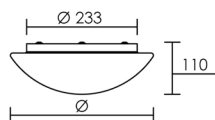

PANDORA

Se démonte sans outil
fixation par 1/4 de tour.

Support acier/Verre opale.

QA60

230V IP20 IK02 850°

P (w)	Douille	Ø (mm)	Code sans lampe
46	E27	250	1315
2x 46	E27	360	1316

Verre de rechange Ø250 mm, code **1348**.

LED p. 20

ALVA

Support acier/Verre opale.

QA60

230V IP20 IK02 850°

P (w)	Douille	Ø (mm)	Code sans lampe
46	E27	300	3970
2x 46	E27	450	3971

Verre de rechange Ø300 mm, code **0120**.
Verre de rechange Ø450 mm, code **0121**.