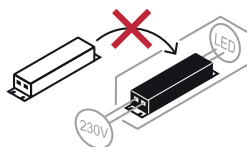

- Read the instructions carefully before use
- Keep these instructions as long as you use the appliance.
- Assembly and maintenance are reserved for qualified persons who can work on products that must be manually connected to 230V current
- Before any assembly action, cut off the power supply
- Connect the earth cable first.
- The flexible outer cable of this luminaire cannot be replaced; if the cable is damaged, the luminaire must be destroyed.
- Caution, risk of electric shock when opening the product. ⚠
- This light source has an integrated power supply, just connect the luminaire to a 220-240VAC electrical inlet to operate it.
- The integrated aspect of the power supply has an impact on the design of the light source and its installation and use.
- For the light source with an integrated power supply, the design is subject to ventilation issues related to the cooling of an integrated power supply.
- This type of light source can be larger and heavier than a light source with a remote power supply
- The terminal block is not included; the installation may require the advice of a qualified person
- Light source designed for direct installation on normally flammable surfaces
- Do not look at the light source in normal use for more than 10 seconds as this can be dangerous for the eyes.
- The light source should be positioned in such a way that prolonged gaze of the source at a distance of less than 0.20 m is not expected.
- This product meets all the essential requirements of each of the directives applicable to it.
- At the end of its life, this product must be collected separately and must not be mixed with other household waste to respect the health and safety of people and to conserve natural resources.

Ce produit contient une source lumineuse de classe d'efficacité énergétique