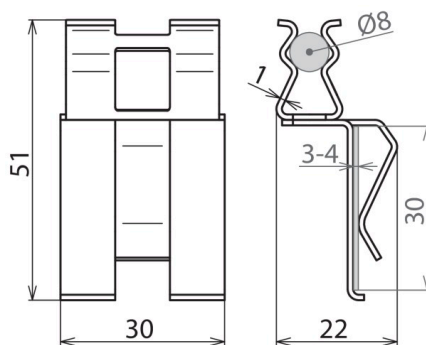

## DC BK 8 FL30 STBLANK (308 141)

Illustrations sans engagement

- Compacte, légère et économique en termes de ressources
- Utilisation rapide et sans outillage
- Efficacité et économies de temps

Arrangement:

Type	DC BK 8 FL30 STBLANK
Référence	308 141
Matériau	St/nu
Plage de serrage rd*/pl	8-9 / 30 mm
Epaisseur - matériel (t1)	1 mm
Courant de court-circuit (50 Hz/DC) (1 s; ≤ 300 °C)	2,3 kA
Tenue au courant de foudre (10/350 µs)	**
Normes	NF EN 62561-1
Poids	19 g
Numéro tarifaire (Nomenclature Combinée EU)	85389099
GTIN (Numéro EAN)	4013364288904
UC	50 pièce(s)

\*) Diamètre nominal  $d_s$  de l'armature

\*\*) Pour l'affectation exacte, voir le certificat de contrôle.

Pour l'intégration des progrès de la technique, nous réservons la possibilité d'effectuer des modifications de forme, de caractéristique et des dimensions, poids et matériaux. Les illustrations sont données sans engagement.