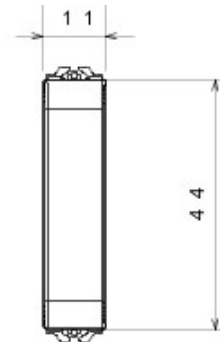

Catégorie	Obturbateur	Couleur	Titane
Description	1/2 module	Norme	EN 60669-1
Thermopression avec bille	125 °C	Test du fil incandescent	850 °C
N. de modules Chorus	1/2	Electrocod	0100

### DIMENSIONS