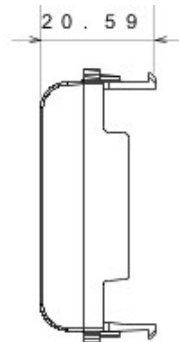

Catégorie	Obturbateur	Couleur	Titane
Description	1/2 module	Norme	EN 60669-1
Thermopression avec bille	125 °C	Test du fil incandescent	850 °C
N. de modules Chorus	1/2	Electrocod	0100

### DIMENSIONS