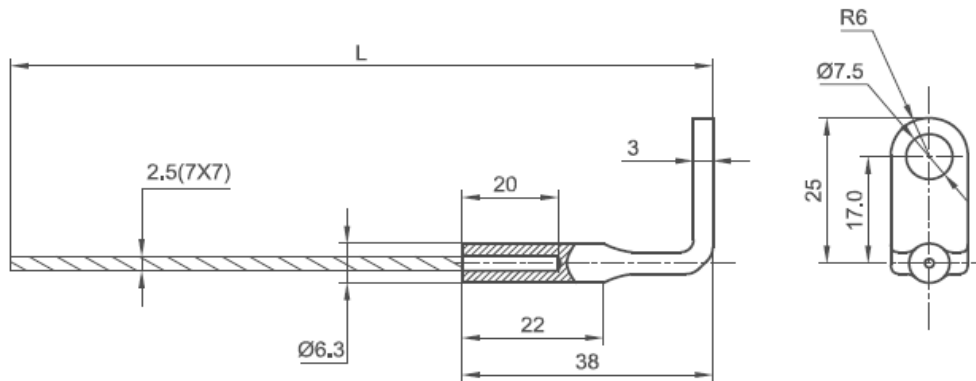

**KIT FILIN EQUERRE A ŒIL 90° + VERROU MM**

<b>DESIGNATION :</b>	<b>Kit complet de filin avec équerre à œil 90° et son verrou moyen modèle d' 1,5 à 2,5 mm</b>
<b>MATIERE :</b>	<b>Filin :</b> Acier galvanisé 7x7 brins <b>Verrou :</b> Aluminium anodisé 6061 T6, laiton nickelé et acier
<b>OBSERVATIONS :</b>	Rupture des brins au-delà de la charge annoncée Coefficient de sécurité 5
<b>COULEUR :</b>	Gris acier
<b>NORMALISATION :</b>	Conforme à la norme NF EN ISO 6892-1

Réf. BLM	Désignation	Ø Section fil	Longueur filin	Charge max.	Cond. Sachet
610 32 0	Kit filin équerre à œil 90° + verrou MM	2,5	1 m	82 Kg	10
620 32 0	Kit filin équerre à œil 90° + verrou MM		2 m		10
630 32 0	Kit filin équerre à œil 90° + verrou MM		3 m		10
650 32 0	Kit filin équerre à œil 90° + verrou MM		5 m		10
680 32 0	Kit filin équerre à œil 90° + verrou MM		8 m		10
699 32 0	Kit filin équerre à œil 90° + verrou MM		10 m		10

Cotes en mm