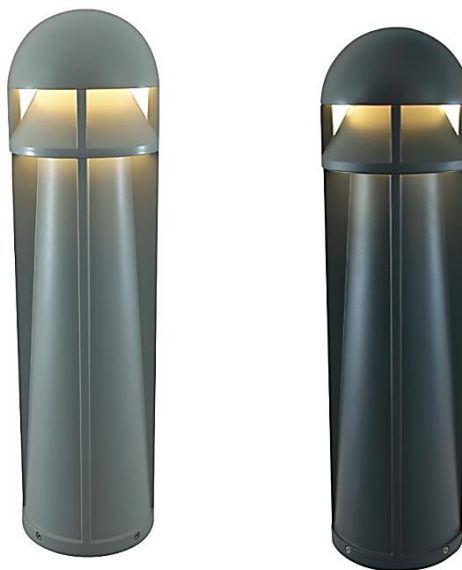

Borne
Fonte d'aluminium
Eclairage indirect
Verrerie transparente en polycarbonate
IP65
IK10
Classe I
Trappe de visite

Art. 505ZZ

Ancrage pour béton

Art. 557

21,8W LED
CEE: D
Gris Aluminium **557AL**
Graphite **557GR**
Module LED: 3137lm
Flux du luminaire: 556lm
3000K, jusqu'à 50000h

Art. 5091

21,8W LED
CEE: D
Gris Aluminium **5091AL**
Graphite **5091GR**
Module LED: 3137lm
Flux du luminaire: 597lm
3000K, jusqu'à 50000h
Dali

[Sachez-en plus sur la qualité de nos produits en aluminium en cliquant sur ce lien !](#)