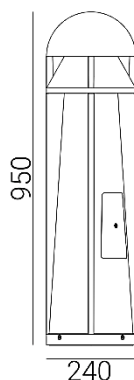

Borne
Fonte d'aluminium
Eclairage indirect
Verrerie transparente en polycarbonate
IP65
IK10
Classe I
Trappe de visite

Art. 505ZZ

Ancrage pour béton

Art. 557

21,8W LED
CEE: D
Gris Aluminium **557AL**
Graphite **557GR**
Module LED: 3137lm
Flux du luminaire: 556lm
3000K, jusqu'à 50000h