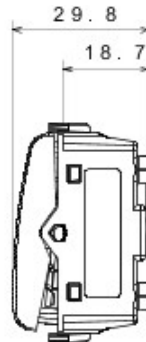

Catégorie	Interrupteur	Bouton	Neutre
Symbole	0/1	Couleur	Titane
Description	2P - 16 AX	Tension	250 V ca
Norme	EN 60669-1	Tenue à la tension d'essai	2000 V à 50 Hz pendant 1 minute
Rated power of 230V LED lamps	200 W	Résistance d'isolement	> 5 MOhm
Bornes de câblage	À vis	Endurance (Nbre de manœuvres)	40 000 à In 250 V ca cosφ=0,6
Thermopression avec bille	125 °C	Test du fil incandescent	850 °C
Résistance des bornes à la traction des câbles	> 50 N	Capacité de serrage des bornes câbles souples (mm2)	min. 0,75 - max. 2x4
Capacité de serrage des bornes câbles rigides (mm2)	min. 0,5 - max. 2x2,5	N. de modules Chorus	2
Electrocod	0130		

DIMENSIONS

SYMBOLE TECHNIQUE

NORMES ET HOMOLOGATIONS