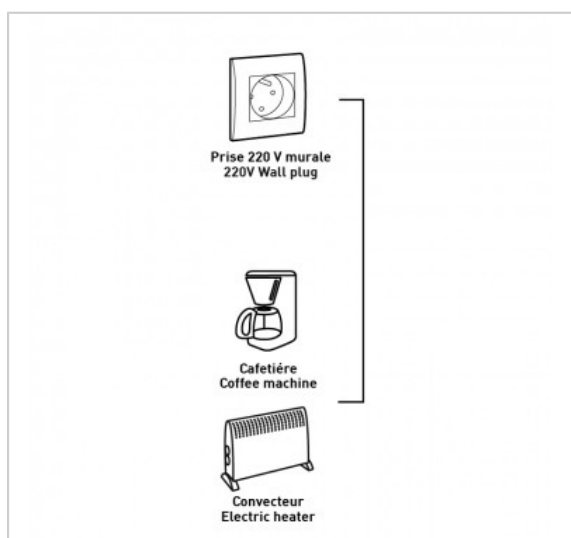

PROGRAMMATEUR MÉCANIQUE 220V

Journalier mécanique 220 V

Référence : 728410

FICHE TECHNIQUE

Type de produit	alimentation
Finition	blanc
Normes	CE
Compatibilité 3D	0

EN SAVOIR PLUS