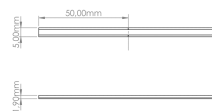

LR5212 IP20 24V

Ruban COB slim

Caractéristiques techniques

LARGEUR	5mm
PUISSANCE MAXIMALE	7W/m
POIDS	25g/m
LONGUEUR MAXIMALE	5m
SÉCABILITÉ	5cm
HAUTEUR	1,9mm
CONDITIONNEMENT	1 pièce

Références

NOM COMMERCIAL RÉF. CONSTRUCTEUR	LONGUEUR	TEINTE	FLUX	EFFICACITÉ LUMINEUSE	CLASSE ÉNERGÉTIQUE
LR5212-IP20-24-5BL27 ENG0100100000257	5m	2700 °K	496lm/m	≥70Lm/W	G
LR5212-IP20-24-5BL30 ENG0100100000258	5m	3000 °K	546lm/m	≥78Lm/W	G
LR5212-IP20-24-5BL40 ENG0100100000259	5m	4000 °K	580lm/m	≥82Lm/W	G
LR5212-IP20-24-5BL60 ENG0100100000260	5m	6000 °K	596lm/m	≥85Lm/W	G
LR5212-IP20-24SPBL27 ENG0110100000200	Sur mesure	2700 °K	496lm/m	≥70Lm/W	G
LR5212-IP20-24SPBL30 ENG0110100000201	Sur mesure	3000 °K	546lm/m	≥78Lm/W	G
LR5212-IP20-24SPBL40 ENG0110100000202	Sur mesure	4000 °K	580lm/m	≥82Lm/W	G
LR5212-IP20-24SPBL60 ENG0110100000203	Sur mesure	6000 °K	596lm/m	≥85Lm/W	G