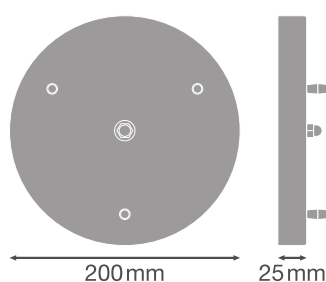

## DIMENSIONS ET POIDS

Diamètre	200,0 mm
Hauteur	25,0 mm
Poids du produit	525,00 g