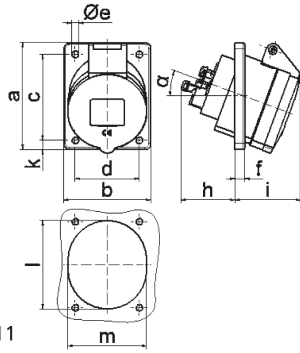

plastron 68x62, fixation 47x47

Description de l'article	
Référence	12732
EAN	4024941127325
Hauteur de l'appareil en mm	75mm
Largeur de l'appareil en mm	62mm
Profondeur de l'appareil en mm	90mm
Dimension verticale du plastron en mm	68mm
Dimension horizontale du plastron en mm	62mm
Écartement vertical entre les trous de perçage en mm	47mm
Écartement horizontal entre les trous de perçage en mm	47mm

Données logistiques	
Poids unitaire	0.106 Kg / null
Type d'emballage	null
Contenu	1 ST
EAN	4024941127325
Longueur	90 mm
Largeur	62 mm
Hauteur	75 mm
Poids	0,107 kg
Volume	418,5 ccm
Type d'emballage	null
Contenu	10 ST
EAN	4024941820769
Longueur	207 mm
Largeur	162 mm
Hauteur	142 mm
Poids	1,16 kg
Volume	3 750 ccm

4 MB 111

Ampere	16	16	16			
Polzahl	3	4	5			
a	68,0	87,0	87,0			
b	62,0	71,0	71,0			
c	47,0	70,0	70,0			
d	47,0	52,0	52,0			
e Ø	5,5	5,5	5,5			
f	8,0	5,5	5,5			
h	46,0	46,0	46,0			
i	50,0	54,0	54,0			
k	-	9,5	9,5			
l	56,0	65,0	72,0			
m	51,0	58,0	64,0			
α	20°	20°	20°			
Leiter mm ² min	1,5	1,5	1,5			
Leiter mm ² max	4	4	4			