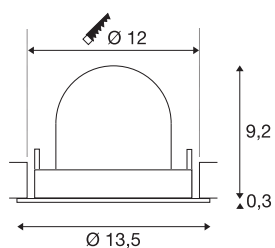

INFORMATIONS TECHNIQUES

Réf.	1005961
Nombre de sorties lumineuses différentes	1
Orientable ou inclinable	Dispositif rotatif et pivotant
Montage	Encastrement
Détails de montage	Plafond
Courant / tension secondaire	500 mA
Classe de protection	III
Puissance en watts	17.5 W
Lumen	1750 lm
Température de couleur	4000 Kelvin
Angle de rayonnement	40 °
Coloris	noir
IRC	90
UGR ≤	22
Données LXXBXX	L80B50
Durée de vie	50000 h
Risk Group	1
Hauteur	9.5 cm
Diamètre	13.5 cm
Poids net	0.45 kg
Poids brut	0.55 kg
Forme de découpe	rond

Profondeur d'encastrement	9.5 cm
Diamètre d'encastrement	12 cm
Page du BIG WHITE	53