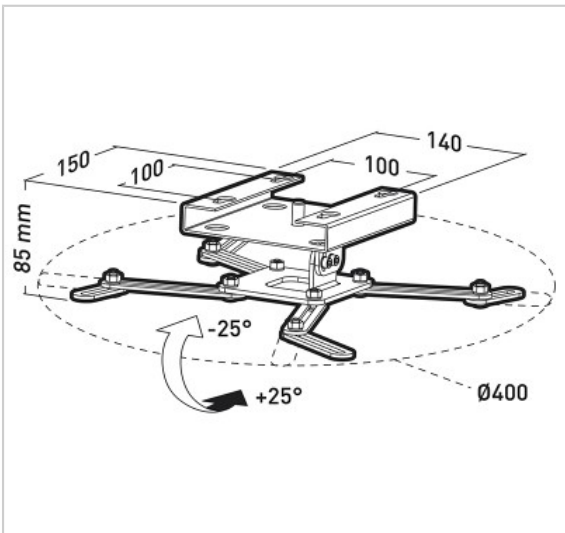

SQUARE 2427

Support plafond pour vidéoprojecteur avec platine rotative

Référence : 002427

FICHE TECHNIQUE

Poids maxi (en kg)	15
Inclinaison	+/- 25°
Orientation	360°
Matériau	Acier
Finition	peinture époxy silver
Niveau à bulle intégré	Non
Visserie Support / Ecran fournie	Oui
Visserie Mur / Support fournie	Oui pour murs pleins
Produit livré monté	Oui
Temps de montage (min)	10
Personne(s) pour montage	1

EN SAVOIR PLUS

Square 2427 est un support qui vous permet de fixer vos vidéoprojecteurs à fleur de plafond. Le système de fixation universel répond ainsi à tous les besoins pour vidéoprojecteurs se montant au plafond en position inversée.