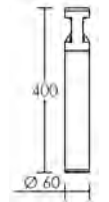

STICK 40

BALISAGE

Corps en aluminium extrudé graphite/Diffuseur polycarbonate transparent. Eclairage dirigé vers le sol : **1 direction.**

	LED	1 LED		
	230V	IP65	IK08	850°C 25 000 h
P (W)	Teinte	Couleur	Code	
7	3000 K	graphite	50273	

ACCESSOIRES

Désignation	Code
fixation	50284

STICK 60

BALISAGE

Corps en aluminium extrudé graphite/Diffuseur polycarbonate transparent. Eclairage dirigé vers le sol : **2 directions.**

	LED	1 LED		
	230V	IP65	IK08	850°C 25 000 h
P (W)	Teinte	Couleur	Code	
7	3000 K	graphite	50274	