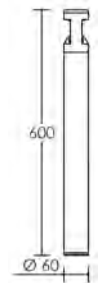

STICK 40

BALISAGE

Corps en aluminium extrudé graphite/Diffuseur polycarbonate transparent. Eclairage dirigé vers le sol : **1 direction.**

	LED	1 LED		
	230V	IP65	IK08	850°C 25 000 h
P (W)	Teinte	Couleur	Code	
7	3000 K	graphite	50273	

ACCESSOIRES

Désignation	Code
fixation	50284

STICK 60

BALISAGE

Corps en aluminium extrudé graphite/Diffuseur polycarbonate transparent. Eclairage dirigé vers le sol : **2 directions.**

	LED	1 LED		
	230V	IP65	IK08	850°C 25 000 h
P (W)	Teinte	Couleur	Code	
7	3000 K	graphite	50274	

ACCESSOIRES

Désignation	Code
fixation	50284

LAMPE

DOWNLIGHT
ENCASTRE DÉCO

SPOT SUR RAIL
SPOTERIE

RÉGLIETTE
MODULE LED

RUBAN
PROFILÉ

APPLIQUE
PLAFONNIER
SUSPENSION