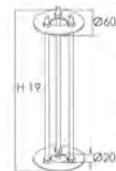

STICK 40

BALISAGE

Corps en aluminium extrudé graphite/Diffuseur polycarbonate transparent. Eclairage dirigé vers le sol : **1 direction.**

	LED	1 LED		
	230V	IP65	IK08	850°C 25 000 h
P (W)	Teinte	Couleur	Code	
7	3000 K	graphite	50273	

ACCESSOIRES

Désignation	Code
fixation	50284

STICK 60

BALISAGE

Corps en aluminium extrudé graphite/Diffuseur polycarbonate transparent. Eclairage dirigé vers le sol : **2 directions.**

	LED	1 LED		
	230V	IP65	IK08	850°C 25 000 h
P (W)	Teinte	Couleur	Code	
7	3000 K	graphite	50274	

ACCESSOIRES

Désignation	Code
fixation	50284

LAMPE

DOWNLIGHT
ENCASTRE DÉCO

SPOT SUR RAIL
SPOTERIE

RÉGLIETTE
MODULE LED

RUBAN
PROFILÉ

APPLIQUE
PLAFONNIER
SUSPENSION