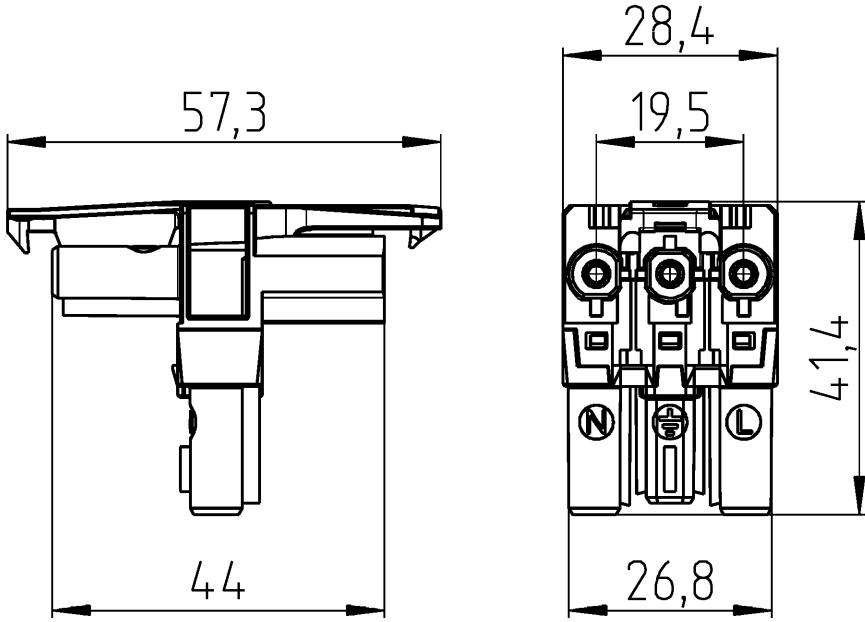

B  
 These dimensions will be especially checked at delivery  
 Only inspection dimensions  
 With /E marked dimensions are only valid for internal use

C  
 Diese Maße werden bei Abnahme besonders geprüft  
 Ausschließlich Prüfmaße  
 Mit /E gekennzeichnete Maße sind nur für interne Zwecke gültig

Tolerierung Size ISO 14405 (E) / Tolerance system Size ISO 14405 (E). (This ISO-standard describes the envelope principle. According to the envelope principle the deviations of form and parallelism are limited by the size tolerances). ja/yes  Stoffverbots- und Deklarationsliste nach WN 5020.010 ist einzuhalten. Conformity with Wieland document WN 5020.010 e (list of prohibited / declarable hazardous substances) to be declared!

Freitoleranz nach General tolerance CAD - Zeichnung, keine manuellen Änderungen CAD - drawing, no manual modifications allowed 1. Verwendung: First Use: Blatt: 1 von 1 Sheet: of 1

Werkstoff / Material	Tag/Date	Name	Zeichnung Nr. / Drawing No.	Index
	gezeichnet drawn 17.10.2017	Ritter	T 92.030.3053.0 13K	
Maßstab / Scale	geprüft checked		Maße in mm / Dimensions are in mm	
1:1	Normgepr. Stand. check			