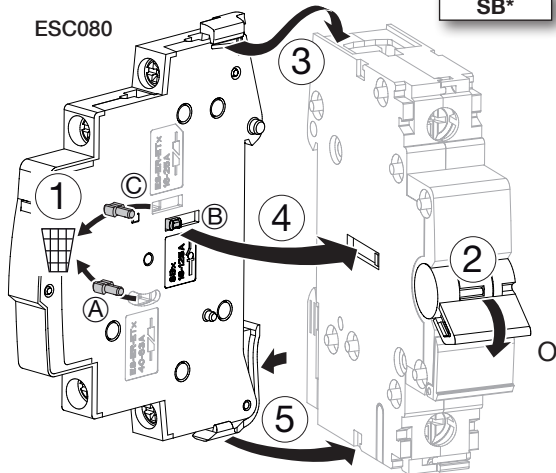

ESC080	
	Ie μ 6A 250 V~ AC 12 Ie μ 2A 250 V~ AC 15
T °C	-5 / +40 °C

mini	1 mm ²	1,5 mm ²
maxi	6 mm ²	6 mm ²

- (FR) Signalisation
- (EN) Indication
- (DE) Meldung
- (IT) Segnalazione
- (ES) Senalización
- (PT) Sinalização
- (NL) Signalisatie
- (SV) Hjälpkontäkt till arbets, strom relä och kontaktore
- (DA) Indication
- (NO) Signaliserin
- (AR) إشارة

- Exx125S
- Exx225S
- Exx225SDC
- Exx326S
- Exx326SDC

ESC080

SB*

ESC080

ER*, ES*, ET*

16-25 A

- ⊘ Exx125S
- ⊘ Exx225S
- ⊘ Exx225SDC
- ⊘ Exx326S
- ⊘ Exx326SDC

ESC080