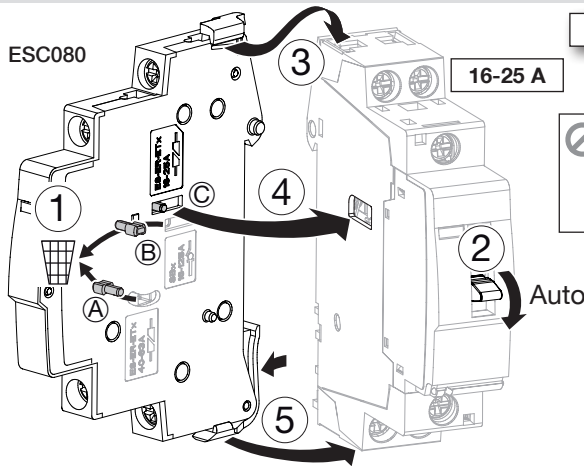

ESC080	
	Ie μ 6A 250 V~ AC 12 Ie μ 2A 250 V~ AC 15
T °C	-5 / +40 °C

mini	1 mm ²	1,5 mm ²
maxi	6 mm ²	6 mm ²

- (FR) Signalisation
- (EN) Indication
- (DE) Meldung
- (IT) Segnalazione
- (ES) Senalización
- (PT) Sinalização
- (NL) Signalisatie
- (SV) Hjälpkontäkt till arbets, strom relä och kontaktore
- (DA) Indication
- (NO) Signaliserin
- (AR) إشارة

- Exx125S
- Exx225S
- Exx225SDC
- Exx326S
- Exx326SDC

ESC080

SB*

ESC080

ER*, ES*, ET*

16-25 A

- ⊘ Exx125S
- ⊘ Exx225S
- ⊘ Exx225SDC
- ⊘ Exx326S
- ⊘ Exx326SDC

ESC080