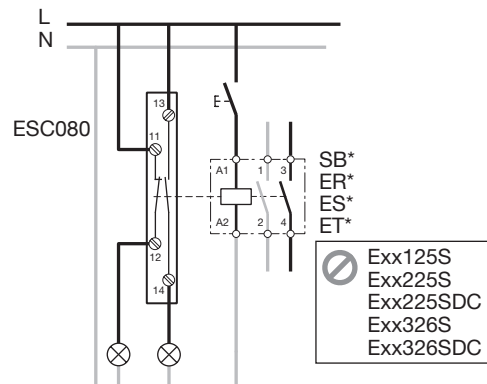

6E801800d

ESC080

- (FR) Contact auxiliaire
- (EN) Auxiliary contact
- (DE) Hilfsschalter
- (IT) Contatto ausiliario
- (ES) Contacto auxiliar
- (PT) Contacto auxiliar
- (NL) Hulpcontact
- (SV) Hjälpkontäkt
- (DA) Hjaelpe kontakt
- (NO) Hjelpekontaktblokk
- (AR) ملحق موصل

ESC080	
	Ie μ 6A 250 V~ AC 12 Ie μ 2A 250 V~ AC 15
T °C	-5 / +40 °C

mini	1 mm ²	1,5 mm ²
maxi	6 mm ²	6 mm ²

- (FR) Signalisation
- (EN) Indication
- (DE) Meldung
- (IT) Segnalazione
- (ES) Senalización
- (PT) Sinalização
- (NL) Signalisatie
- (SV) Hjälpkontäkt till arbets, strom relä och kontaktore
- (DA) Indication
- (NO) Signaliserin
- (AR) إشارة

- Exx125S
- Exx225S
- Exx225SDC
- Exx326S
- Exx326SDC

ESC080

SB*

ESC080

ER*, ES*, ET*

16-25 A

- ⊘ Exx125S
- ⊘ Exx225S
- ⊘ Exx225SDC
- ⊘ Exx326S
- ⊘ Exx326SDC

ESC080