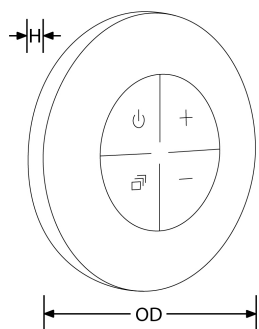

Description:

Commande AOne™ Bluetooth

La télécommande intelligente sans fil Bluetooth est fournie avec un socle élégant qui vous permet de l'utiliser partout, en contrôlant soit des appareils individuels, soit un groupe d'éclairage.

SKU Code

AU-A1BTRCB

AU-A1BTRCW

Schéma

Courbe polaire

Couleur

White

Feature & Benefits

- Télécommande sans fil
- Fourni avec un support de fixation
- Permet de contrôler localement les éclairage d'une pièce sans accès à l'application
- Pile CR2032 incluse
- Indicateur de niveau de pile faible
- Finition blanche
- Marche/arrêt, gradation et contrôle des scènes
- Garantie 3 ans

Product Specs:

Tension	3~V DC	Min-Max amb. temp. °C	45--20
Dimensions	80 x x20.5mm		

Certifications:

Garantie:

Ce produit est garanti pendant 3 ans. Des garanties autres s'appliquent à certains produits comme indiqué dans la description ci-dessus. La garantie est valable à compter de la date de livraison et couvre tout défaut de conception, de matière ou de fabrication du produit, déclaré dans un délai d'1 mois la survenance du défaut. Elle prévoit le remplacement du produit à titre gratuit, sous réserve de l'installation correcte du produit original et du retour ultérieur de l'unité défectueuse. Elle ne s'appliquent pas en cas de mauvaise utilisation, installation, manipulation, si l'étiquette Q.C (quality certification) est détériorée ou en cas d'utilisation ou d'installation impropre à l'application prévue du produit. Aurora n'accepte pas la responsabilité des coûts d'installation associés au remplacement de ce produit et se réserve le droit de modifier ses conditions de garantie sans préavis. Retrouvez l'intégralité de nos CGV sur auroralighting.com/garantie