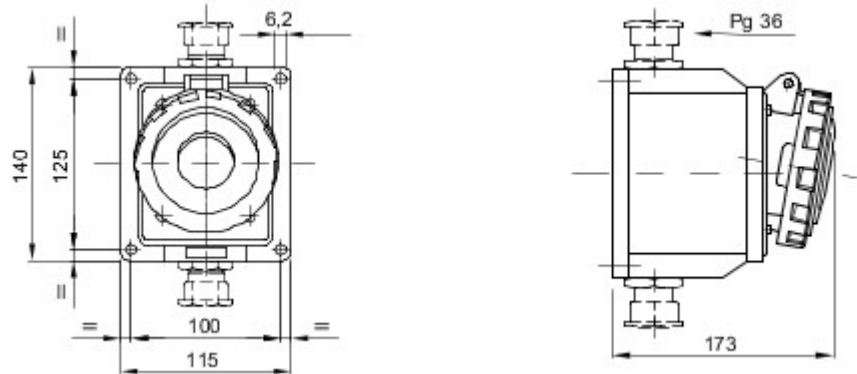

Gamme de fiches et prises mobiles et fixes de type amovible pour usage industriel, conforme aux normes dimensionnelles et de performance unifiées à l'échelle internationale (IEC 60309) assimilées aux normes européennes (EN 60309) et françaises (NF EN 60309). Les fiches et prises en courant nominal 63 et 125A sont équipées du contact pilote supplémentaire (CP) pour la mise en œuvre d'un verrouillage électrique. La gamme est complétée par des socles de prise en saillie à 90° et des socles de connecteurs 10° et 90°. Alvéoles et broches obtenues à partir d'une barre de laiton massif type Pt. CuZn40Pb2 (Cu 58%, Zn 40%, Pb 2%); bornes anti-desserrage avec vis imperdables, serre-câble intégré avec presse-étoupe anti abrasion.

Coloris	Bleu	Courant nominal (A)	63
Indice de protection	IP67	Nombre de pôles	3P+N+T
Résistance aux chocs	IK08	Référence h	9
Tension nominale	200 - 250 V	Type	Socle de prise en saillie 10°
Fréquence	50/60 Hz	Capacité de serrage des bornes	6-16 mm ² fils souples - 6-25 mm ² fils rigides
Température d'utilisation	-25 +55 °C	Type de câble	À vis
Electrocod	2211	Test du fil incandescent	850 °C (parties actives) - 650 °C (parties passives)
Nombre total de manœuvres	> 2000	Pouvoir de coupure à 1,1 Un	79 A
Résistance d'isolement	> 10 MΩ	Thermopression avec bille	125 °C (parties actives) - 80 °C (parties passives)

DIMENSIONS

SYMBOLE TECHNIQUE

IP

IP67

IK

IK08

GWT

850 °C (parties actives) - 650 °C (parties passives)