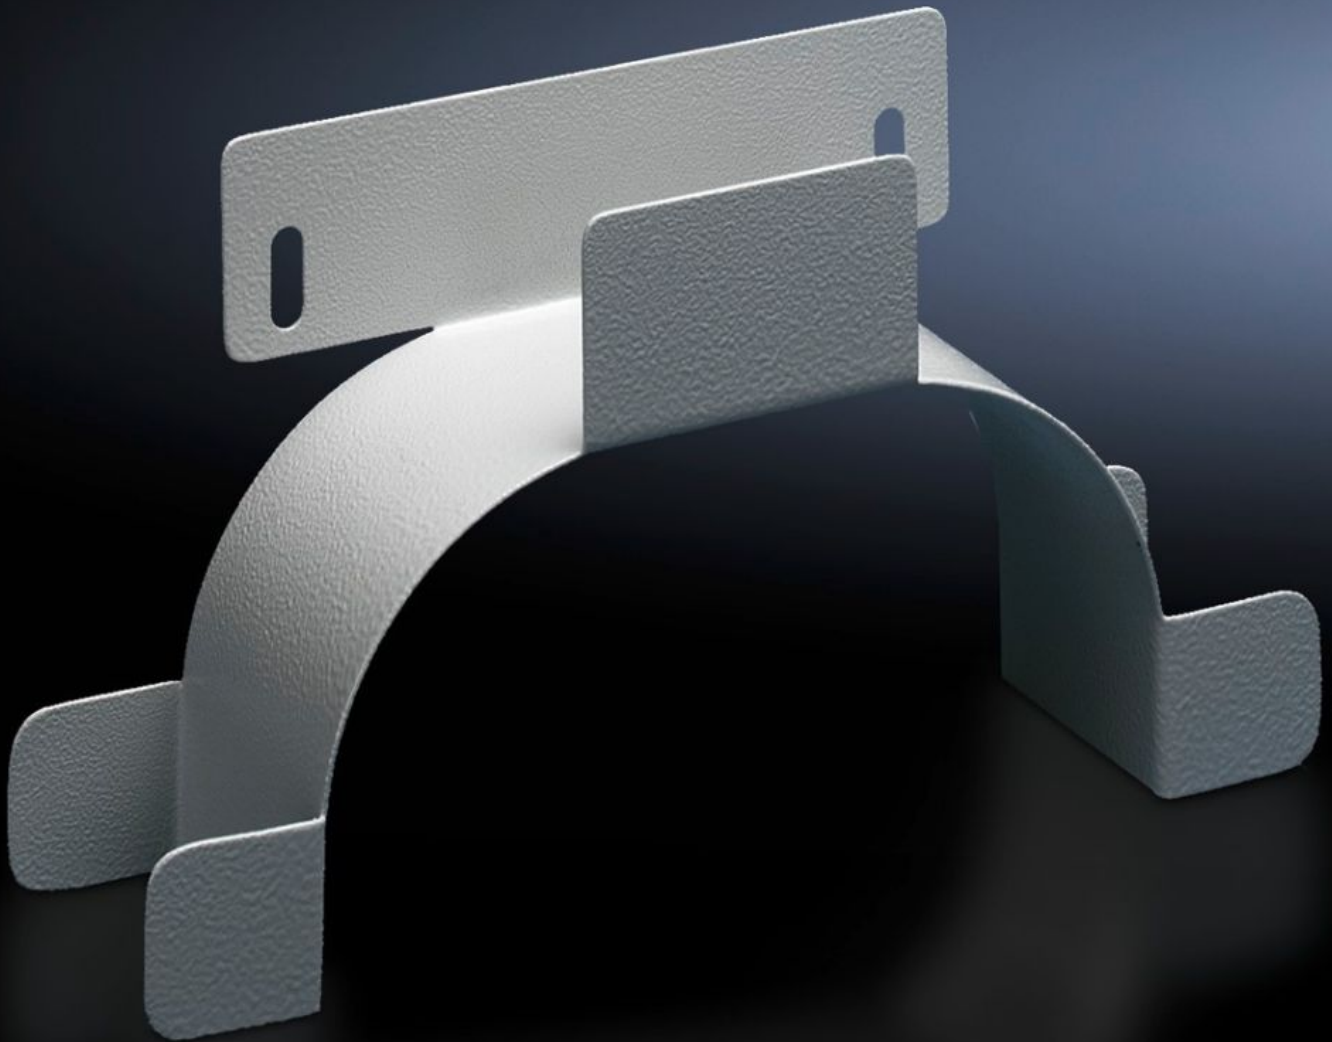

Rittal – The System.

Faster – better – everywhere.

DK 7220.500

Réserve de surlongueur

État: 28/10/2022 (La source: rittal.com/fr-fr)

ENCLOSURES

POWER DISTRIBUTION

CLIMATE CONTROL

IT INFRASTRUCTURE

SOFTWARE & SERVICES

FRIEDHELM LOH GROUP