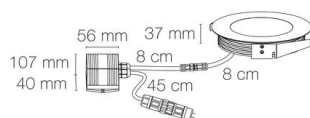

## ZEPH 3 SLIM - 230 rond inox non percée 4000K 814lm 6x2W 10°

- Couleur visible du produit : inox
- Forme collerette : rond, réglabilité : fixe
- Matériau : corps en aluminium/collerette et visserie inox 316L
- Puissance : 6x2W
- Flux lumineux : 814lm
- Efficacité lumineuse : 68lm/W
- Couleur de la lumière/température(s) de couleur : blanc 4000K
- Indice de rendu des couleurs : >80, SDCM5
- Angle de faisceau/optique : symétrique 10°, verre transparent/nid d'abeille basse luminance
- Classe de protection : I, tension 230VAC
- Indice de protection : IP67
- Indice de protection contre les chocs : IK08
- Précâblage : câblé de 0,5m avec connectiques rapides IP68 Plug & Play mâle et femelle HO5RN-F 3x1mm<sup>2</sup>
- Résistance environnement : peinture résistante aux brouillards salins 1000h, traitement de la collerette par passivation, corps traité anticorrosion
- Dimmable : Non
- Durée de vie en heures : 30000, durée de vie nominale L70 / B10 à 25 °C
- Températures de fonctionnement : -20°C/+40°C
- Installation uniquement en encastré dans terrasse ventilée.

IK08

IP67

encastre

Note éne

ment

rgétique :

Ø155mm

E

Ø 173 mm

INOX 316L

EURO  
POLE

SOLUTIONS  
LUMINEUSES