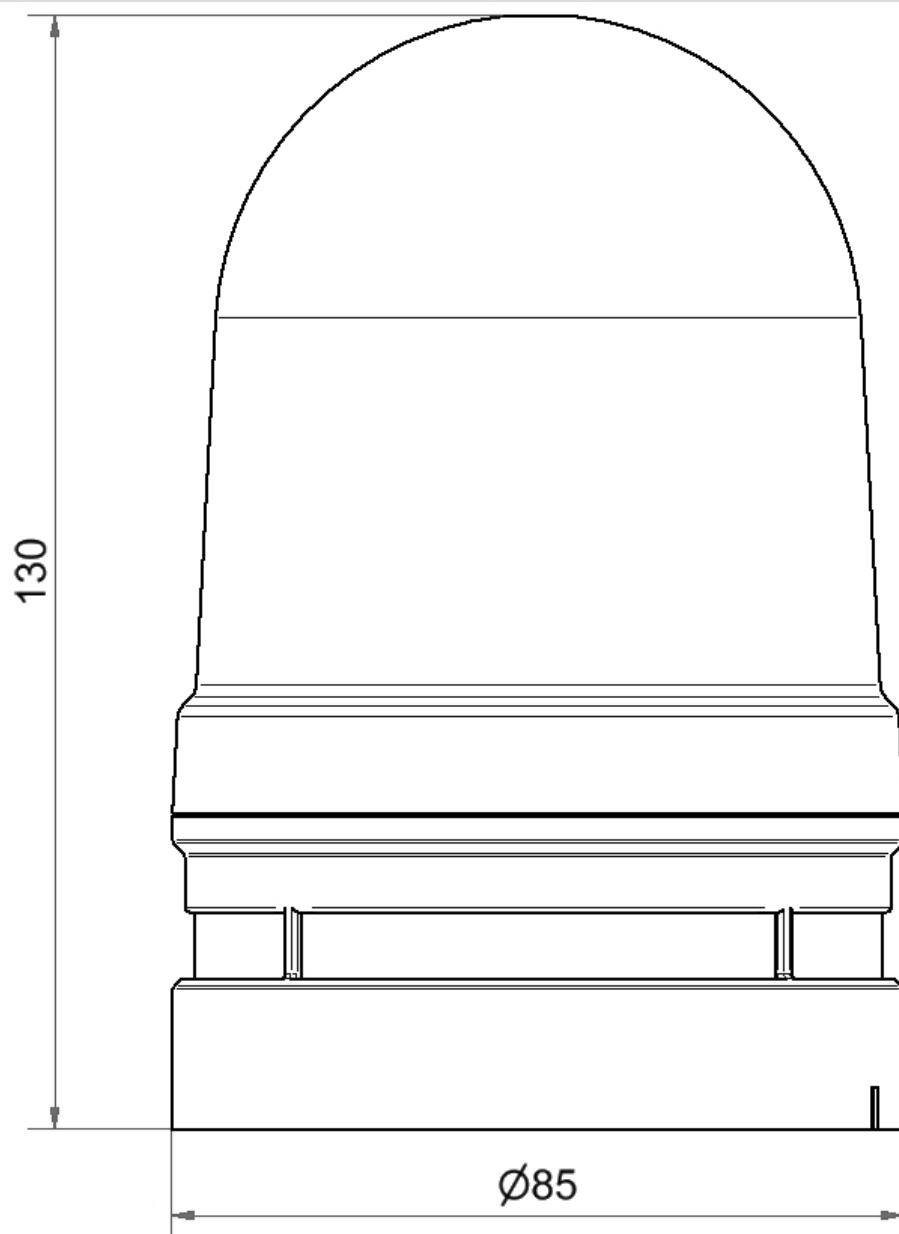

Midi / EvoSIGNAL

Midi TwinFLASH Combi 115-230VAC CL

DESSIN

Pour plus d'informations sur l'installation et le montage, reportez-vous au guide d'utilisation approprié sur www.werma.com. Cette copie imprimée est pour information seulement et est sujette à modification.