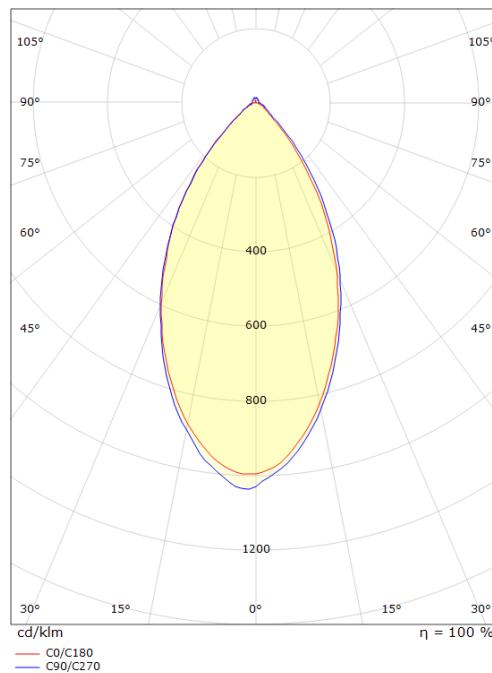

Emballage

Dimensions de l'emballage: 115 x 115 x 165