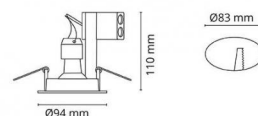

Codes-articles: **931931**
 EAN: 7021989319313
 SG code: 5046931931

Source lumineuse

Type de source lumineuse: LED (interchangeable)
 Socket: GU10
 Wattage: 6,2W
 System wattage: 6.2W
 Luminous flux: 455lm
 Efficacité: 74 lm/W
 Tension: 230V
 Température des couleurs: 3000K
 Rendu des couleurs (CRI): Ra>80
 Facteur MacAdams: SDCM: 4
 Durée de vie: L70/B50>25,000
 Light distribution: Directe
 Faisceau: 36°

Embase: Aluminium
 Couleur: Blanc (RAL 9003)

Montage/Connexion

Montage: Encastré, Indoor / Outdoor
 Embrayage: Bornier sans vis

Dimensions (mm)

Hauteur (H): 112
 Diameter (D): 94
 Cut-out: 83
 Ceiling void depth: 110
 Distance d'une surface inflammable: 50mm
 Poids (brutto/netto): 0.36

Emballage

Dimensions de l'emballage: 115 x 115 x 165

7 0 2 1 9 8 9 3 1 9 3 1 3