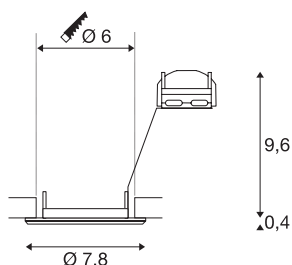

## PIKA

encastré de plafond intérieur, rond, fixe, laiton, GU10/-QPAR51, 50W max

L'encastré 230V PIKA QPAR51 fixe est disponible dans les variantes blanc, chrome, laiton et gris argent. PIKA est un spot moderne pour un éclairage original. Le raccordement électrique s'effectue directement sur la tension secteur 230V.

## INFORMATIONS TECHNIQUES

Réf.	1000716
Nombre de douilles	1
Code IP	IP 20
Montage	Encastrément
Détails de montage	Plafond
Nombre de câblages en continu	10
Tension nominale primaire	220-240V ~50/60Hz
Classe de protection	II
Puissance en watts	50 W
Coloris	laiton
Sortie lumineuse	direct
Hauteur	10 cm
Diamètre	7.8 cm
Poids net	0.113 kg
Poids brut	0.147 kg
Forme de découpe	rond
Profondeur d'encastrement	10 cm
Diamètre d'encastrement	6 cm
Page du BIG WHITE	395