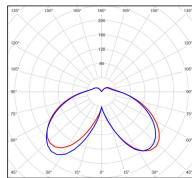

## Données techniques

Tension nominale	230V AC
Plage de tension d'entrée	120 - 277 V AC
Driver output	-
Alimentation output	-
Classe	1
IP	65
IK	-
Diffuseur	Polycarbonate clair
Paralume	-
Source	Module LED intégré
Température de couleur réelle	3000°K warm white
Flux total sortant	2676 lm
Consommation totale	37,4 W
Classe énergétique	A++ / A
Efficacité lumineuse	72
IRC	82
SDCM	-
Espacement conseillé	10 m
(PMR Emoy - 20 lux)	
Hauteur de placement	3,5 m
Largeur du placement	3,5 m
Optique	-
Dimmable	Non
Ta	-
Durée de vie LED	-
Plage de température ambiante	-10 ~50°C
UGR	-
ULR	-
Groupe de risque photobiologique	IEC/EN 62471
Distorsion harmonique THDI	-
Fixation	Tige de scellement sur demande
Détection	Non
Avec prise IP55	Non

## *Données logistiques*

Dimensions du modèle	H.1093 L.364 P.893
Poids net	13.760 Kg
Poids brut	16.060 Kg
Dimensions colis 1	H.420 L.420 P.890
Dimensions colis 2	H.120 L.500 P.800