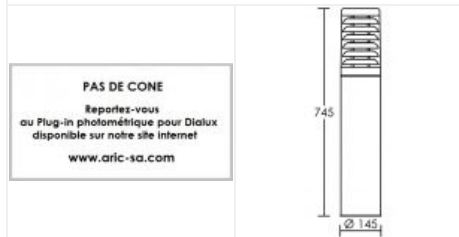

Borne haute KADO E27 inox et bois

Borne extérieure IP65, hauteur 75cm, E27 75W max, lampe non fournie

Code : **1893**

Caractéristiques techniques

Utilisation	extérieure	Douille / Culot	E27
IP	IP65	Puissance nominale / absorbée	1 x 75 W
IK	IK07	Tension / Fréquence / Intensité	230 V ; 50/60 Hz
Classe	Classe 1 - isolation fonctionnelle avec borne de terre	Driver / Alimentation	Direct sur réseau sans alimentation
Résistance au feu	850°C	Facteur de puissance	dépend de la lampe utilisée
Mode de montage	Sol - surface	Température d'utilisation	-20 °C / +35 °C
Matières / Coloris n°1	corps aluminium imitation bois	Variation	dépend de la lampe utilisée
Matières / Coloris n°2	diffuseur / vasque polycarbonate (PC)	Poids net	3932 gr
Orientation du produit	fixe	Applications spécifiques	<ul style="list-style-type: none"> ■ Balisage ■ Extérieur résidentiel
Nombre et type de source	Plusieurs types de sources possibles - 1 lampe non fournie	Recommandations d'installation	Lampe E27 : diamètre maxi 60mm, longueur maxi 180mm.