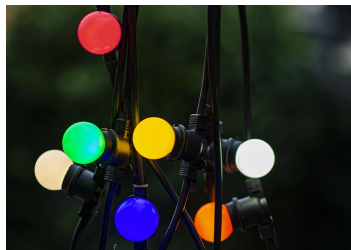

## LED Party G45 B22d 1W Bleu

Numéro d'article 80100034048

BAI BaiColour LED Party Bulb Sphérique G45 B22d 1W Bleu 5lm 230V-240V 360° 45x70mm P45 IP44 PC éclairage de Noël/fêtes Lampe LED pour guirlande

Ces ampoules guirlandes LED écoénergétiques de Bailey sont faites de plastique coloré dans la masse. Cela les rend beaucoup plus sûrs que leurs prédécesseurs traditionnels et fournit une lumière agréable et uniforme. Idéal pour les vacances, lors de festivals, terrasses, jardins à bière, parcs d'attractions ou pour d'autres décorations festives. Chaque fête mérite une ampoule Bailey Party! Peut également être utilisé à l'extérieur dans un support suspendu dans le cas de l'usage d'une douille appropriée (le support doit faire un joint étanche avec l'ampoule). Nous vous recommandons d'utiliser la lampe avec les guirlande Bailey de 10 m.