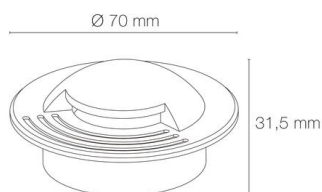

## ZEPH 1 - 230 déflecteur simple anthracite 4000K 2W

- Couleur visible du produit : anthracite
- Forme collerette : déflecteur simple, réglabilité : fixe
- Matériau : corps en aluminium/collerette et visserie inox 316L
- Puissance : 2W
- Couleur de la lumière/température(s) de couleur : blanc 4000K
- Indice de rendu des couleurs : >80, SDCM5
- Angle de faisceau/optique : asymétrique , verre transparent/nid d'abeille basse luminance
- Classe de protection : I, tension 230VAC
- Indice de protection : IP67
- Indice de protection contre les chocs : IK08
- Précâblage : câblé de 0,5m avec connectiques rapides IP68 Plug & Play mâle et femelle HO5RN-F 3x1mm<sup>2</sup>
- Résistance environnement : peinture résistante aux brouillards salins 1000h, traitement de la collerette par passivation, corps traité anticorrosion
- Dimmable : Non
- Durée de vie en heures : 30000, durée de vie nominale L70 / B10 à 25 °C
- Températures de fonctionnement : -20°C/+40°C
- Diamètre de découpe indiqué pour installation sans pot d'encastrement.

IP67

encastre  
ment  
Ø55mm

Note éne  
rgétique :  
D

IK08

110 mm